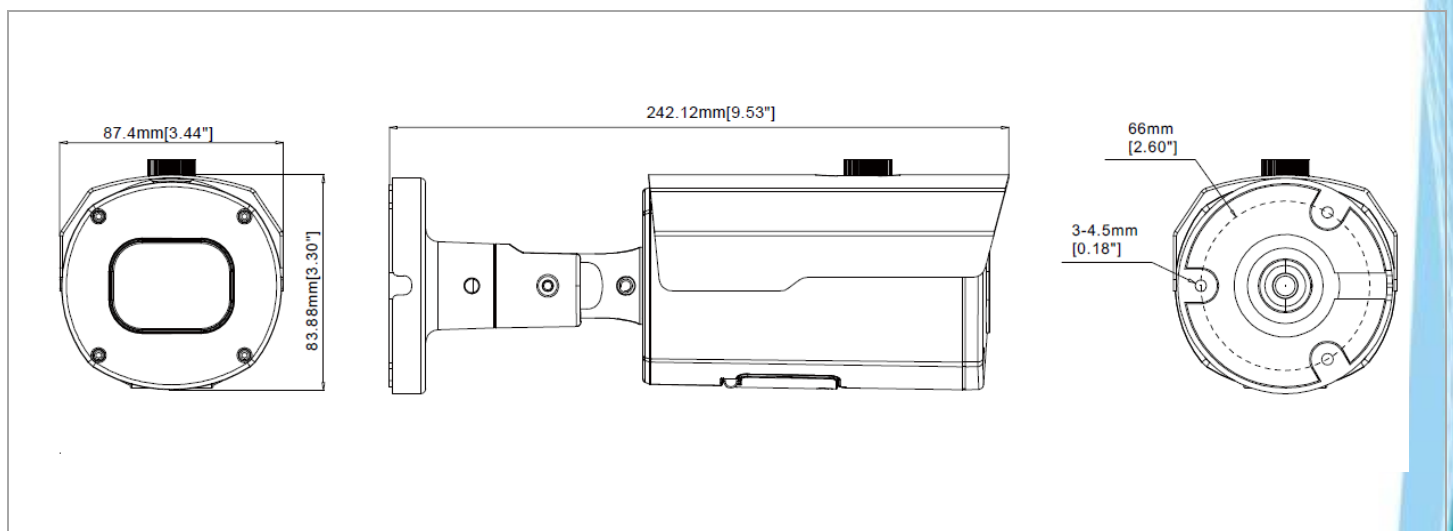

EverFocus

EZN2550-SG

5 百萬畫素 IR & WDR,
戶外槍型網路攝影機

ONVIF

HEVC Advance™
Covered by Patents at patentlist.hevcadvance.com

特色

- 5MP 逐行掃描 CMOS 感光元件
- 搭載 2.7~13.5mm 變焦鏡頭
- H.265 / H.264 多串流
- 支援 3D DNR
- 配備自動紅外線濾鏡的真實日 / 夜功能
- 紅外線最遠可達 45m / 148ft.的距離
- 支援 ONVIF
- 支援影像分析
- IP66 防塵防水等級外殼
- 支援 PoE (乙太網路) / 12VDC 供電

尺寸

規格

相機	
感光元件	1/2.7", 5MP 逐行掃描 CMOS 感光元件
鏡頭	2.7-13.5mm 變焦鏡頭
攝影角度	水平: 101 ~ 32°, 垂直: 71 ~ 23°, 對角線: 129 ~ 40°
最小偵測距離	0.2M~INF
快門	1/5 ~ 1/20000s
最低照度	彩色: 0.05 lux @ F1.2 (AGC 開); 黑白: 0 lux @ IR 開
日夜模式	IR 自動開關濾光片 (日/夜/自動/排程)
紅外線距離	45m / 148ft
錄影	
影像壓縮格式	H.265/H.264
支援串流	三重串流
解析度	主要支援 : 5MP(2592x1944), 4MP(2592x1520), 3MP(2304x1296),1080P(1920x1080), 960P(1280x960),720P(1280x720) 輔助支援 : 720P(1280x720), VGA(640x480), QVGA(320x240) 行動支援 : VGA(640x480), QVGA(320x240)
最高張數	50Hz: 25fps@5MP/4MP/3MP/2MP/960P/720P/VGA/QVGA 60Hz: 30fps@5MP/4MP/3MP/2MP/960P/720P/VGA/QVGA
影像輸出速度	8Kbps ~ 8Mbps
雙重串流	CBR/VBR
影像	
密碼保護	支援
背光補償	支援
寬動態範圍	WDR
動態降噪	3D DNR
自動增益控制	自動
白平衡	自動/手動/支援室內
Flip / Mirror	翻轉/可旋轉
智慧功能	移動偵測, 人行道與汽車偵測, 人臉辨識, 周邊入侵檢測, 越線偵測, 物品遺失, 交叉統計, 熱圖
網路	
網路通訊協定	TCP/IP,HTTP,DHCP,DNS,DDNS,RTP/RTSP,SMTP,NTP,UPnP,SNMP,HTTPS,FTP
相容性	ONVIF(Profile S/G/T)
網頁支援	IE8,9,10,11, Chrome 44/lower, Firefox 51/lower, Safari 11/lower
安全性	IP 位置, 支援複雜密碼, 使用者和密碼認證
用戶最大權限	Max 7 (admin+user)
一般項目	
電源供應	DC 12V±25%, PoE (IEEE 802.3af) 最大功耗: 7W Max
智能警報	支援
音訊	支援
儲存功能	256GB SD 卡插槽
尺寸 (Ø x H)	Ø87.4x242.12mm
重量	830g
製造材料	白色/金屬
作業溫度/儲存溫度	-30 ~ +55°C/小於≤ 95% RH : -30 ~ +60°C/小於≤ 95% RH
防水防塵等級	IP66
重置按鈕	支援